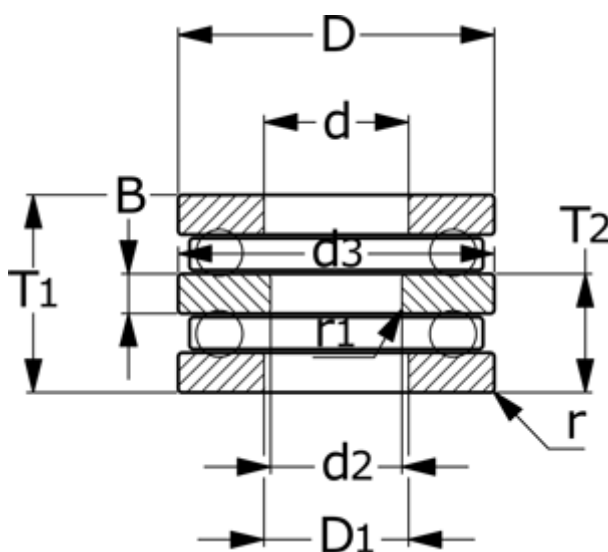

Varenummer: 572002002801

Beskrivelse: NSK Dobbeltretnings trykleje 52205
d=20 D=47 T=28

Mål

= Flere måldata: Hent PDF katalog under dokumenter

B = 7
d = 25
D = 47
D1 = 27
d2 = 20
d3 = 47
r = 0.6

R1 = 0.3
T1 = 28
T2 = 17.5